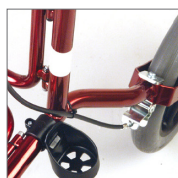

Wandelstokhouder

Handig om een wandelstok of paraplu mee te nemen. Artikelnr. 10603