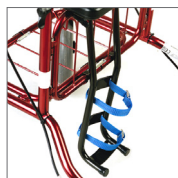

Zuurstoffeshouder

Houdt de zuurstoffles stevig op zijn plaats. Artikelnr. 10615